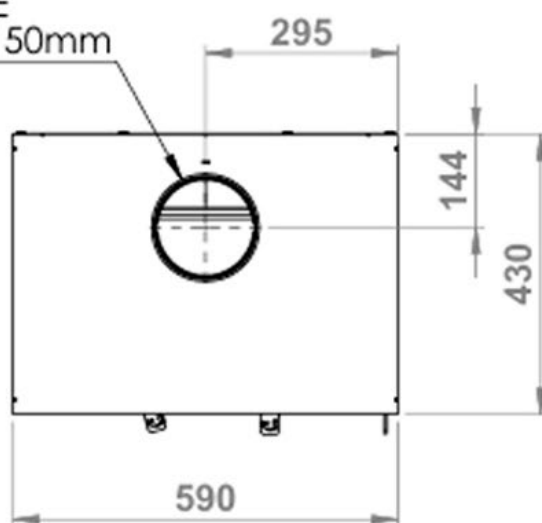

**POTENCIA:** 9.5 Kw

**CALEFACCIONA:** 95 m2

**DIMENSIONES (mm):** Ancho: 590 / Alto: 1038 / Prof.: 430

La Tría es la evolución natural de un modelo clásico, reinterpretado con un diseño vertical y estilizado que maximiza el protagonismo del fuego. Conserva las dimensiones externas del modelo original, pero se transformó completamente desde adentro: una cámara de combustión más amplia, una puerta mucho más generosa y un cristal vertical panorámico que ofrece una vista espectacular de las llamas.

/EstufasMagna

SALIDA DE  
HUMO Ø150mm

\*Medida vision del cristal 442x400