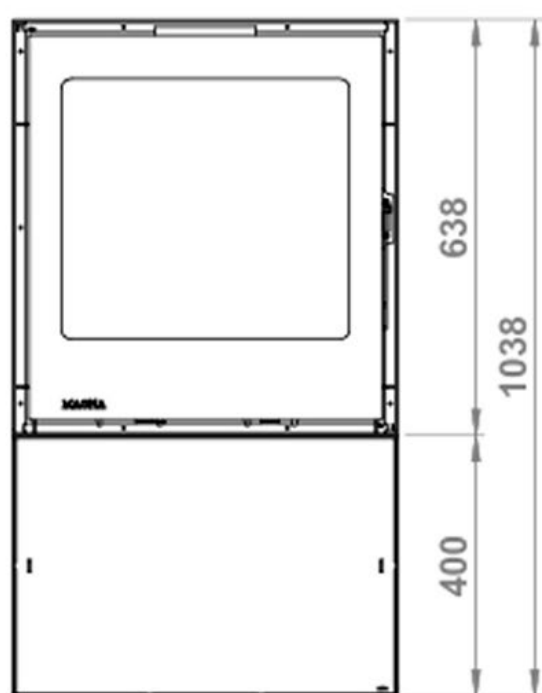

**POTENCIA:** 9.5 Kw

**CALEFACCIONA:** 95 m2

**DIMENSIONES (mm):** Ancho: 590 / Alto: 1038 / Prof.: 430

La Tría es la evolución natural de un modelo clásico, reinterpretado con un diseño vertical y estilizado que maximiza el protagonismo del fuego. Conserva las dimensiones externas del modelo original, pero se transformó completamente desde adentro: una cámara de combustión más amplia, una puerta mucho más generosa y un cristal vertical panorámico que ofrece una vista espectacular de las llamas.

/EstufasMagna

SALIDA DE  
HUMO Ø150mm

\*Medida vision del cristal 442x400