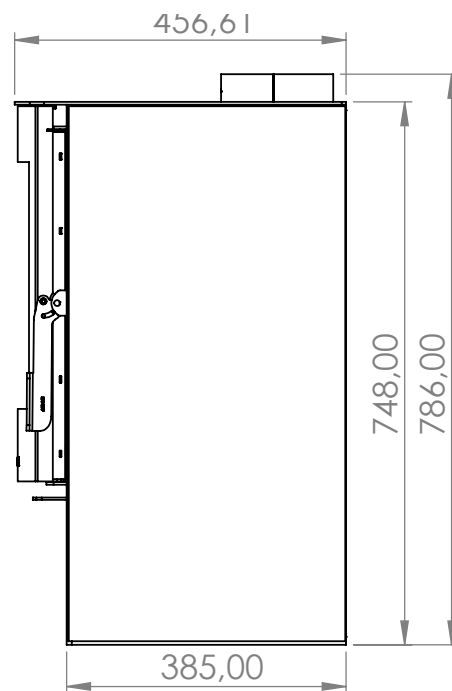

VISTA LATERAL DERECHO