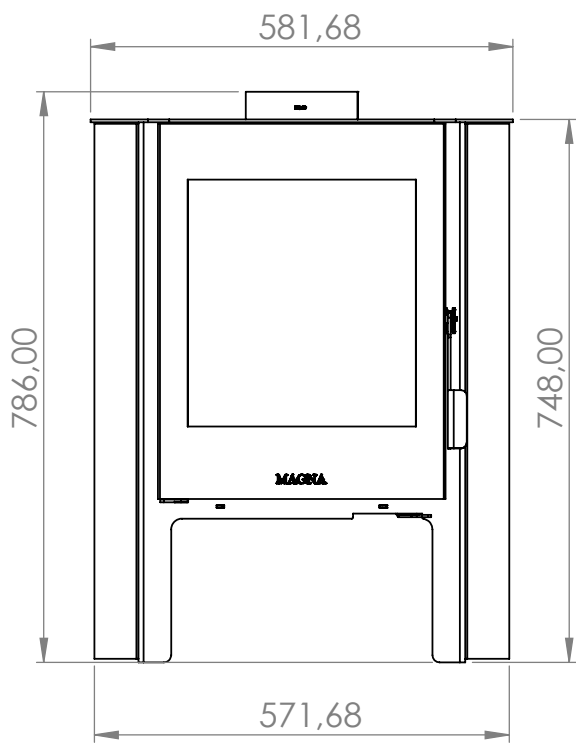

POTENCIA: 7 Kw

CALEFACCIONA: 70 m²

DIMENSIONES (mm): Ancho: 572 / Alto: 748 / Prof.: 475

Estufa que conserva la eficiencia, calidez y rendimiento que hacen a la Zeta 1.1, pero con un giro audaz en su diseño: ahora incorpora un estilo más orgánico y vibrante: sus laterales redondeados y el nuevo acabado en rojo o blanco, le otorgan una presencia única, pensada para espacios que combinan carácter y confort.

**SUCURSAL PUNTA DEL ESTE
MALDONADO | Uruguay**

Av. Rio Branco Esq. Av. Roosevelt
(+598) 2605 7753

info@magna.com.uy
www.magna.com.uy

/EstufasMagna

VISTA FRONTAL

VISTA LATERAL DERECHO

VISTA SUPERIOR