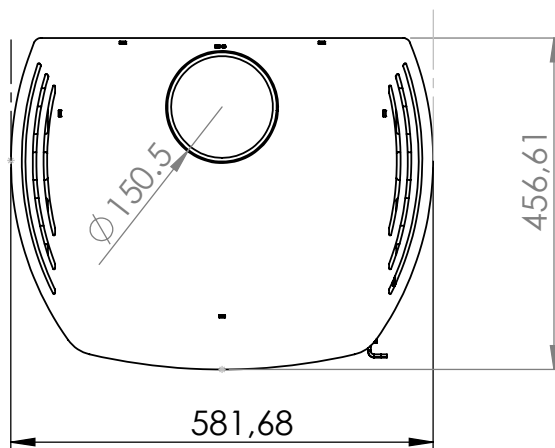

POTENCIA: 7 Kw

CALEFACCIONA: 70 m²

DIMENSIONES (mm): Ancho: 572 / Alto: 748 / Prof.: 475

Estufa que conserva la eficiencia, calidez y rendimiento que hacen a la Zeta 1.1, pero con un giro audaz en su diseño: ahora incorpora un estilo más orgánico y vibrante: sus laterales redondeados y el nuevo acabado en rojo o blanco, le otorgan una presencia única, pensada para espacios que combinan carácter y confort.

**SUCURSAL PUNTA DEL ESTE
MALDONADO | Uruguay**

Av. Rio Branco Esq. Av. Roosevelt
(+598) 2605 7753

info@magna.com.uy
www.magna.com.uy

/EstufasMagna

VISTA FRONTAL

VISTA LATERAL DERECHO

VISTA SUPERIOR