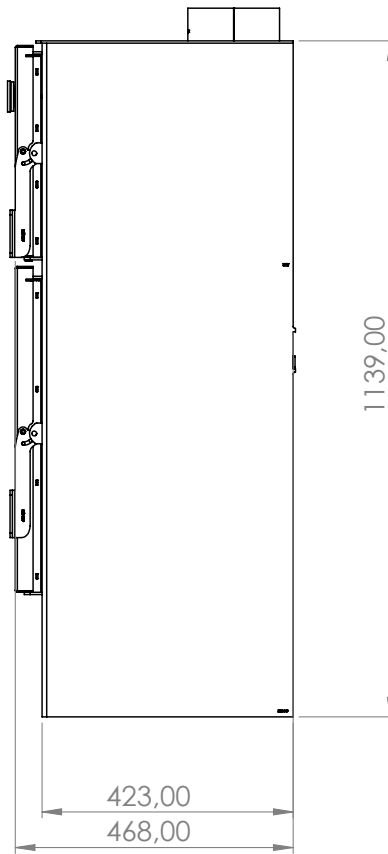

POTENCIA: 11 Kw

CALEFACCIONA: 110 m2

DIMENSIONES (mm): Ancho: 585 / Alto: 1194 / Prof.: 468

Estufa de alto rendimiento con horno incorporado capaz de calefaccionar cómodamente 110 m2. El interior está revestido de vermiculita, con deflector del mismo material logrando excelentes rendimientos y muy bajo nivel de emisiones. El horno de último diseño en acero inoxidable logra rápidamente temperaturas de cocción, pudiendo superar los 250°C.

/EstufasMagna

VISTA FRONTAL

VISTA LATERAL DERECHO

VISTA SUPERIOR