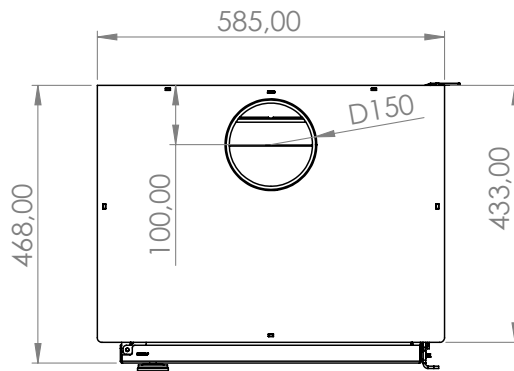

POTENCIA: 11 Kw

CALEFACCIONA: 110 m2

DIMENSIONES (mm): Ancho: 585 / Alto: 1194 / Prof.: 468

Estufa de alto rendimiento con horno incorporado capaz de calefaccionar cómodamente 110 m2. El interior está revestido de vermiculita, con deflector del mismo material logrando excelentes rendimientos y muy bajo nivel de emisiones. El horno de último diseño en acero inoxidable logra rápidamente temperaturas de cocción, pudiendo superar los 250°C.

/EstufasMagna

VISTA FRONTAL

VISTA LATERAL DERECHO

VISTA SUPERIOR