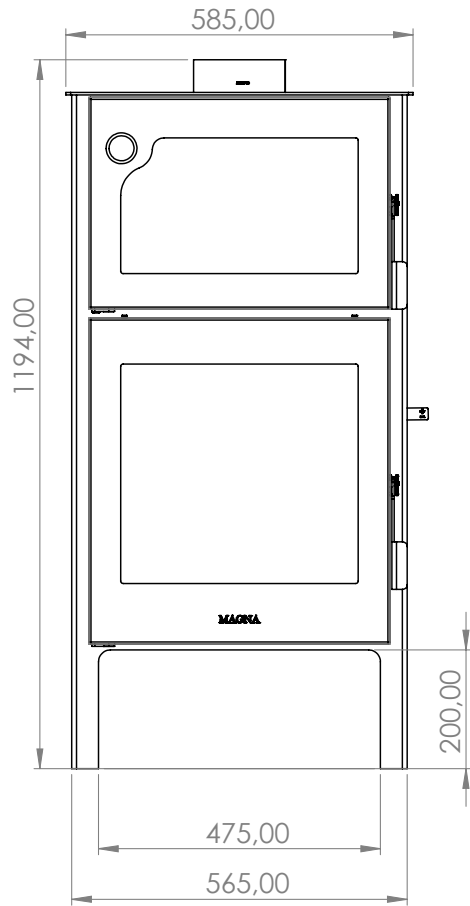

POTENCIA: 11 Kw

CALEFACCIONA: 110 m2

DIMENSIONES (mm): Ancho: 585 / Alto: 1194 / Prof.: 468

Estufa de alto rendimiento con horno incorporado capaz de calefaccionar cómodamente 110 m2. El interior está revestido de vermiculita, con deflector del mismo material logrando excelentes rendimientos y muy bajo nivel de emisiones. El horno de último diseño en acero inoxidable logra rápidamente temperaturas de cocción, pudiendo superar los 250°C.

/EstufasMagna

VISTA FRONTAL

VISTA LATERAL DERECHO

VISTA SUPERIOR