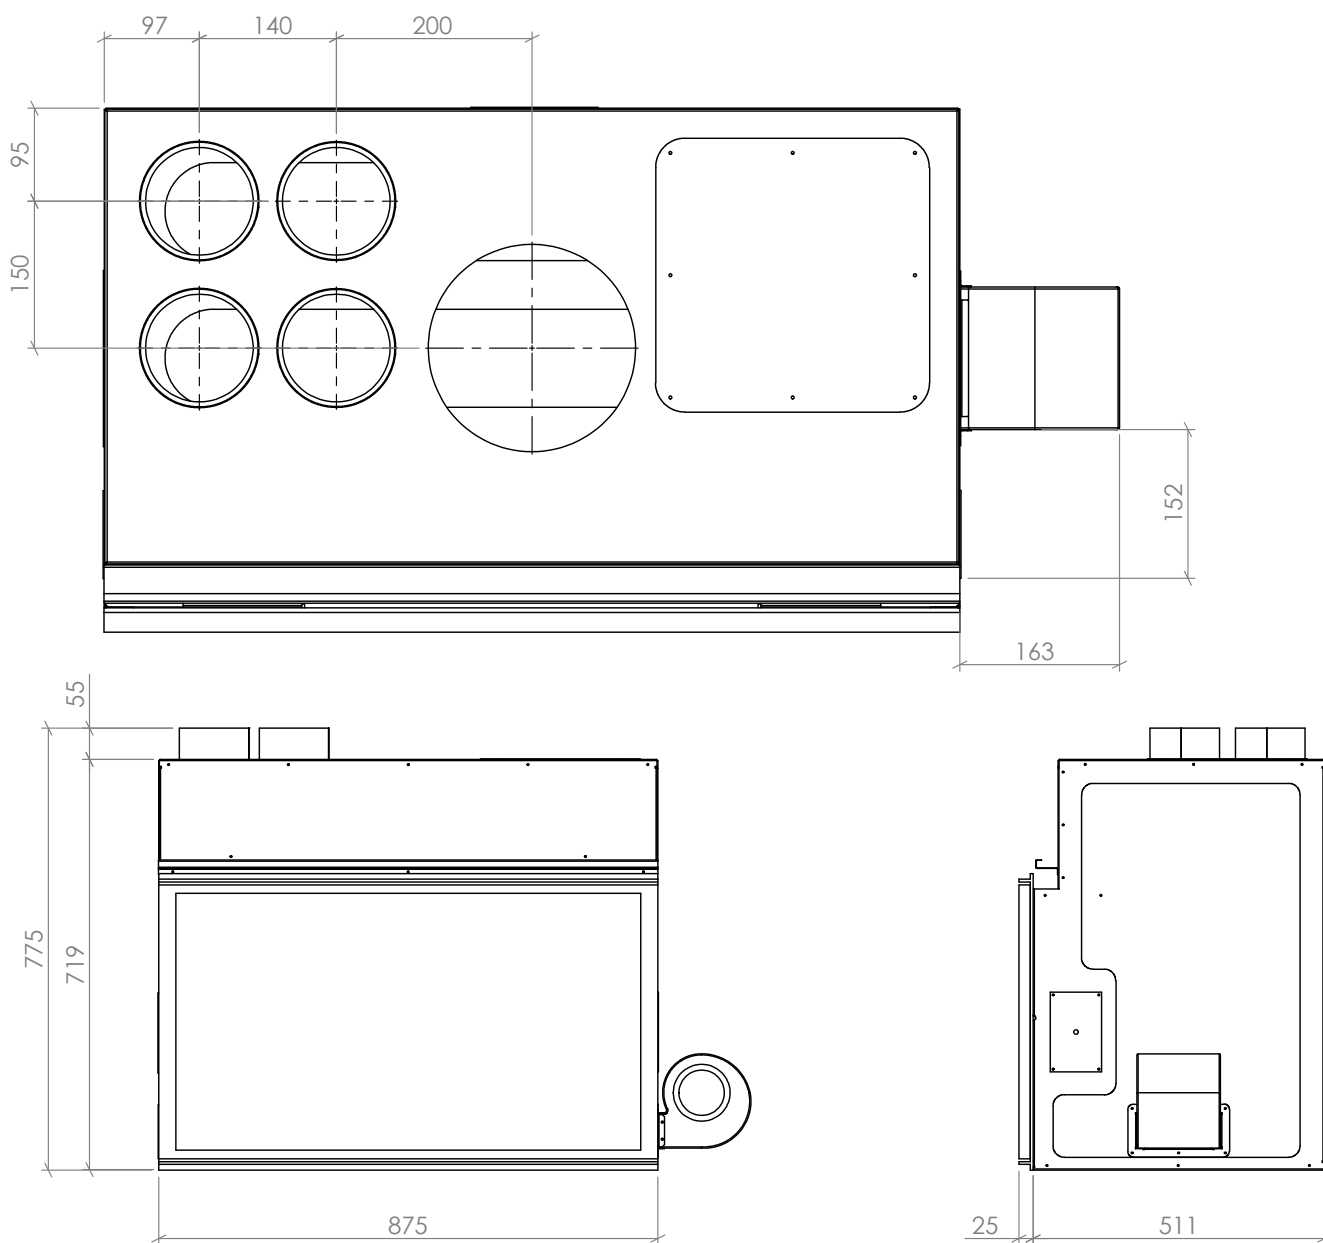

LOCAL COMERCIAL
MONTEVIDEO | Uruguay
Av. Italia 6779
(+598) 2605 7753

SUCURSAL PUNTA DEL ESTE
MALDONADO | Uruguay
Av. Rio Branco Esq. Av. Roosevelt
(+598) 2605 7753

info@magna.com.uy
www.magna.com.uy

/EstufasMagna