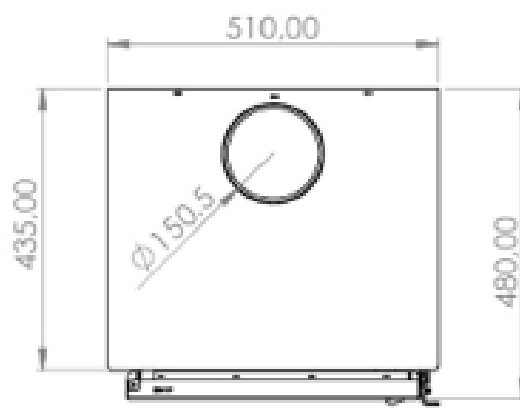

POTENCIA: 10 Kw

CALEFACCIONA: 100 m²

DIMENSIONES (mm): Ancho: 510 / Alto: 788 / Prof.: 480

Diseñada para quienes buscan algo más que calor, la Zeta 10 Kw es la evolución de la original "Zeta 2". Es una estufa de respetables dimensiones que combina fuerza, estilo y eficiencia. Su estructura interna de vermiculita y su tecnología de combustión avanzada permiten calentar amplios espacios de forma rápida y sostenida, ideal para hogares o espacios de hasta 100 m².

/EstufasMagna

VISTA FRONTAL

VISTA LATERAL DERECHA

VISTA SUPERIOR