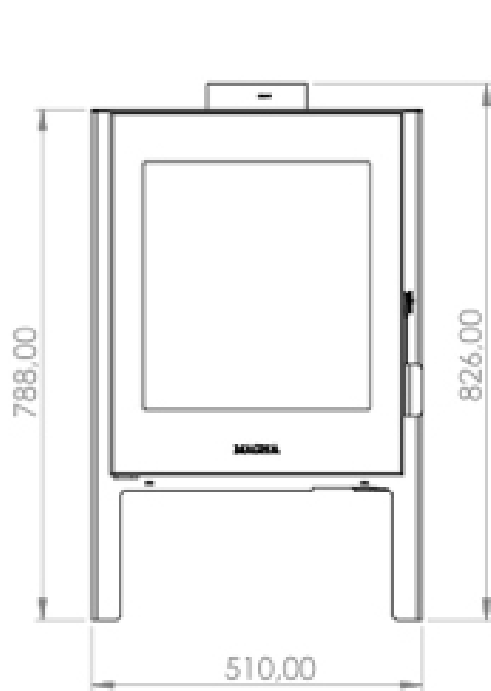

POTENCIA: 10 Kw

CALEFACCIONA: 100 m²

DIMENSIONES (mm): Ancho: 510 / Alto: 788 / Prof.: 480

Diseñada para quienes buscan algo más que calor, la Zeta 10 Kw es la evolución de la original "Zeta 2". Es una estufa de respetables dimensiones que combina fuerza, estilo y eficiencia. Su estructura interna de vermiculita y su tecnología de combustión avanzada permiten calentar amplios espacios de forma rápida y sostenida, ideal para hogares o espacios de hasta 100 m².

/EstufasMagna

VISTA FRONTAL

VISTA LATERAL DERECHA

VISTA SUPERIOR