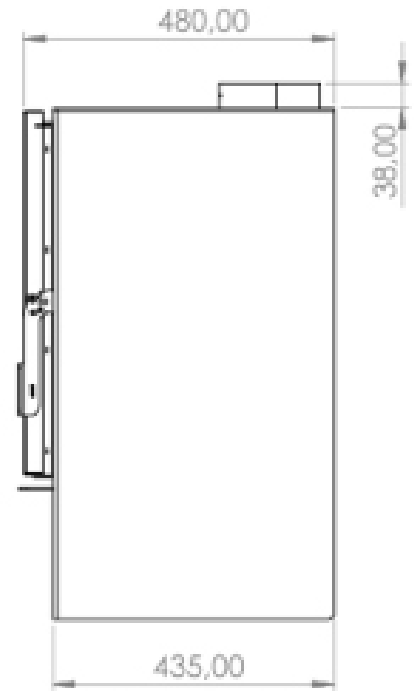

POTENCIA: 10 Kw

CALEFACCIONA: 100 m²

DIMENSIONES (mm): Ancho: 510 / Alto: 788 / Prof.: 480

Diseñada para quienes buscan algo más que calor, la Zeta 10 Kw es la evolución de la original "Zeta 2". Es una estufa de respetables dimensiones que combina fuerza, estilo y eficiencia. Su estructura interna de vermiculita y su tecnología de combustión avanzada permiten calentar amplios espacios de forma rápida y sostenida, ideal para hogares o espacios de hasta 100 m².

/EstufasMagna

VISTA FRONTAL

VISTA LATERAL DERECHA

VISTA SUPERIOR