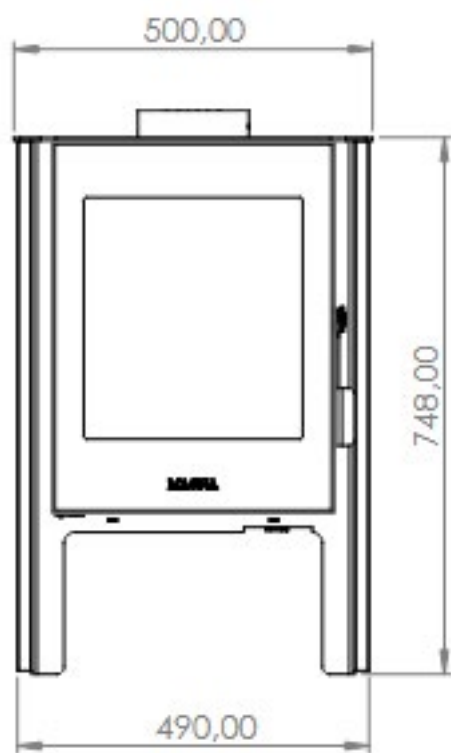

POTENCIA: 7,5 Kw

CALEFACCIONA: 75 m2

DIMENSIONES (mm): Ancho: 490 / Alto: 748 / Prof.: 435

Nace a partir de uno de los modelos más confiables de la línea Magna, incorporando una propuesta estética renovada que permite personalizar el ambiente sin renunciar al alto rendimiento.

VISTA FRONTAL

VISTA LATERAL
DERECHA

VISTA SUPERIOR