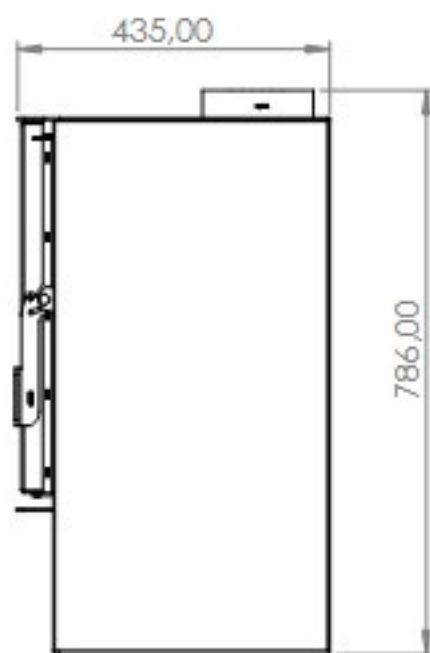

POTENCIA: 7,5 Kw

CALEFACCIONA: 75 m2

DIMENSIONES (mm): Ancho: 490 / Alto: 748 / Prof.: 435

Nace a partir de uno de los modelos más confiables de la línea Magna, incorporando una propuesta estética renovada que permite personalizar el ambiente sin renunciar al alto rendimiento.

VISTA FRONTAL

VISTA LATERAL
DERECHA

VISTA SUPERIOR