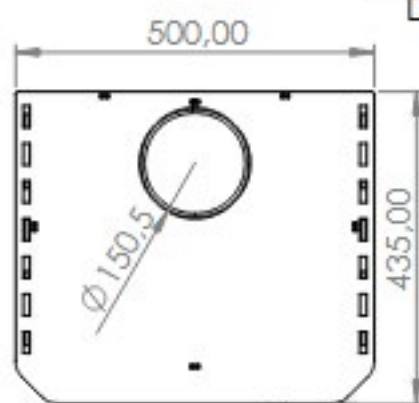

POTENCIA: 7,5 Kw

CALEFACCIONA: 75 m2

DIMENSIONES (mm): Ancho: 490 / Alto: 748 / Prof.: 435

Nace a partir de uno de los modelos más confiables de la línea Magna, incorporando una propuesta estética renovada que permite personalizar el ambiente sin renunciar al alto rendimiento.

VISTA FRONTAL

VISTA LATERAL
DERECHA

VISTA SUPERIOR