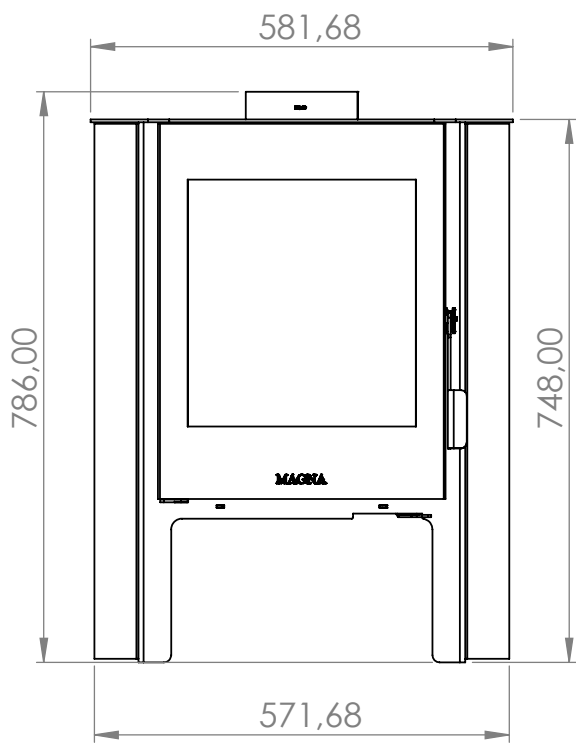

**POTENCIA:** 7,5 Kw

**CALEFACCIONA:** 75 m<sup>2</sup>

**DIMENSIONES (mm):** Ancho: 572 / Alto: 748 / Prof.: 475

Estufa que conserva la eficiencia, calidez y rendimiento que hacen a la Zeta 1.1, pero con un giro audaz en su diseño: ahora incorpora un estilo más orgánico y vibrante: sus laterales redondeados y el nuevo acabado en rojo o blanco, le otorgan una presencia única, pensada para espacios que combinan carácter y confort.

**SUCURSAL PUNTA DEL ESTE**  
**MALDONADO | Uruguay**

Av. Rio Branco Esq. Av. Roosevelt  
(+598) 2605 7753

info@magna.com.uy  
www.magna.com.uy

/EstufasMagna

VISTA FRONTAL

VISTA LATERAL DERECHO

VISTA SUPERIOR