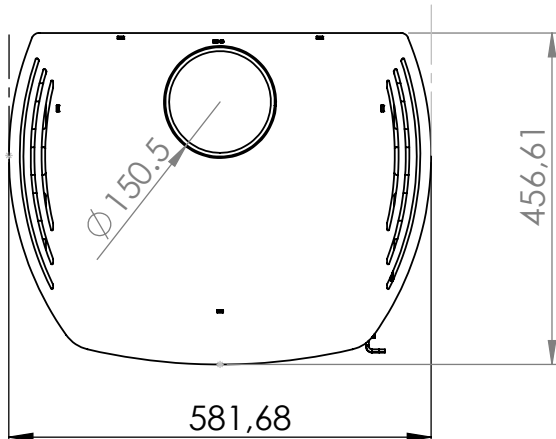

**POTENCIA:** 7,5 Kw

**CALEFACCIONA:** 75 m<sup>2</sup>

**DIMENSIONES (mm):** Ancho: 572 / Alto: 748 / Prof.: 475

Estufa que conserva la eficiencia, calidez y rendimiento que hacen a la Zeta 1.1, pero con un giro audaz en su diseño: ahora incorpora un estilo más orgánico y vibrante: sus laterales redondeados y el nuevo acabado en rojo o blanco, le otorgan una presencia única, pensada para espacios que combinan carácter y confort.

**SUCURSAL PUNTA DEL ESTE**  
**MALDONADO | Uruguay**

Av. Rio Branco Esq. Av. Roosevelt  
(+598) 2605 7753

info@magna.com.uy  
www.magna.com.uy

/EstufasMagna

VISTA FRONTAL

VISTA LATERAL DERECHO

VISTA SUPERIOR