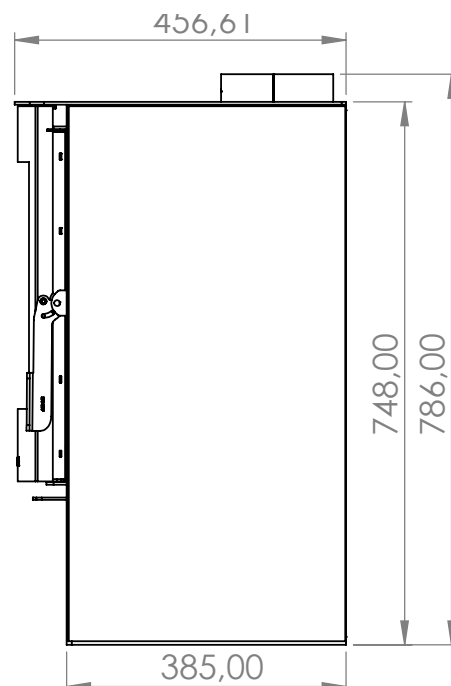

**POTENCIA:** 7,5 Kw

**CALEFACCIONA:** 75 m<sup>2</sup>

**DIMENSIONES (mm):** Ancho: 572 / Alto: 748 / Prof.: 475

Estufa que conserva la eficiencia, calidez y rendimiento que hacen a la Zeta 1.1, pero con un giro audaz en su diseño: ahora incorpora un estilo más orgánico y vibrante: sus laterales redondeados y el nuevo acabado en rojo o blanco, le otorgan una presencia única, pensada para espacios que combinan carácter y confort.

**SUCURSAL PUNTA DEL ESTE**  
**MALDONADO | Uruguay**

Av. Rio Branco Esq. Av. Roosevelt  
(+598) 2605 7753

info@magna.com.uy  
www.magna.com.uy

/EstufasMagna

VISTA FRONTAL

VISTA LATERAL DERECHO

VISTA SUPERIOR