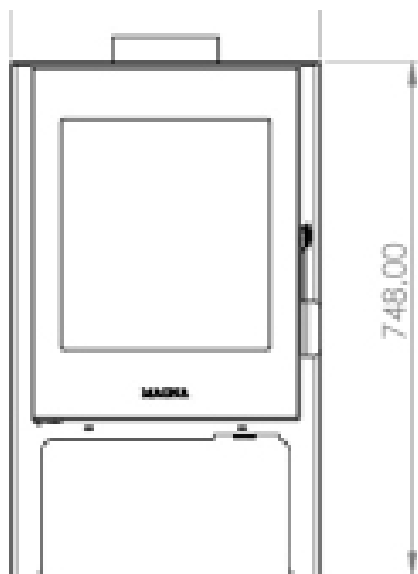

VISTA FRONTAL