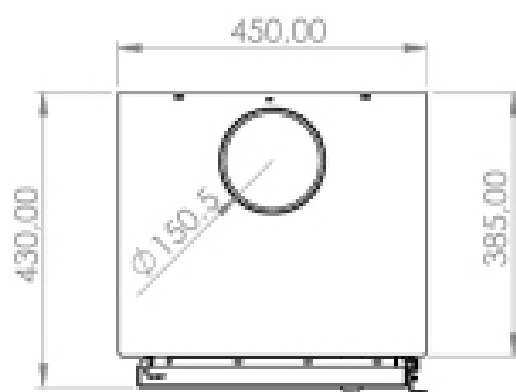

VISTA SUPERIOR