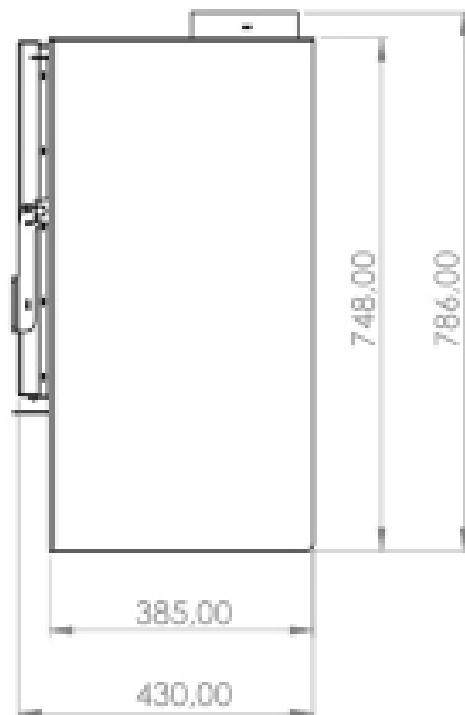

VISTA LATERAL DERECHO